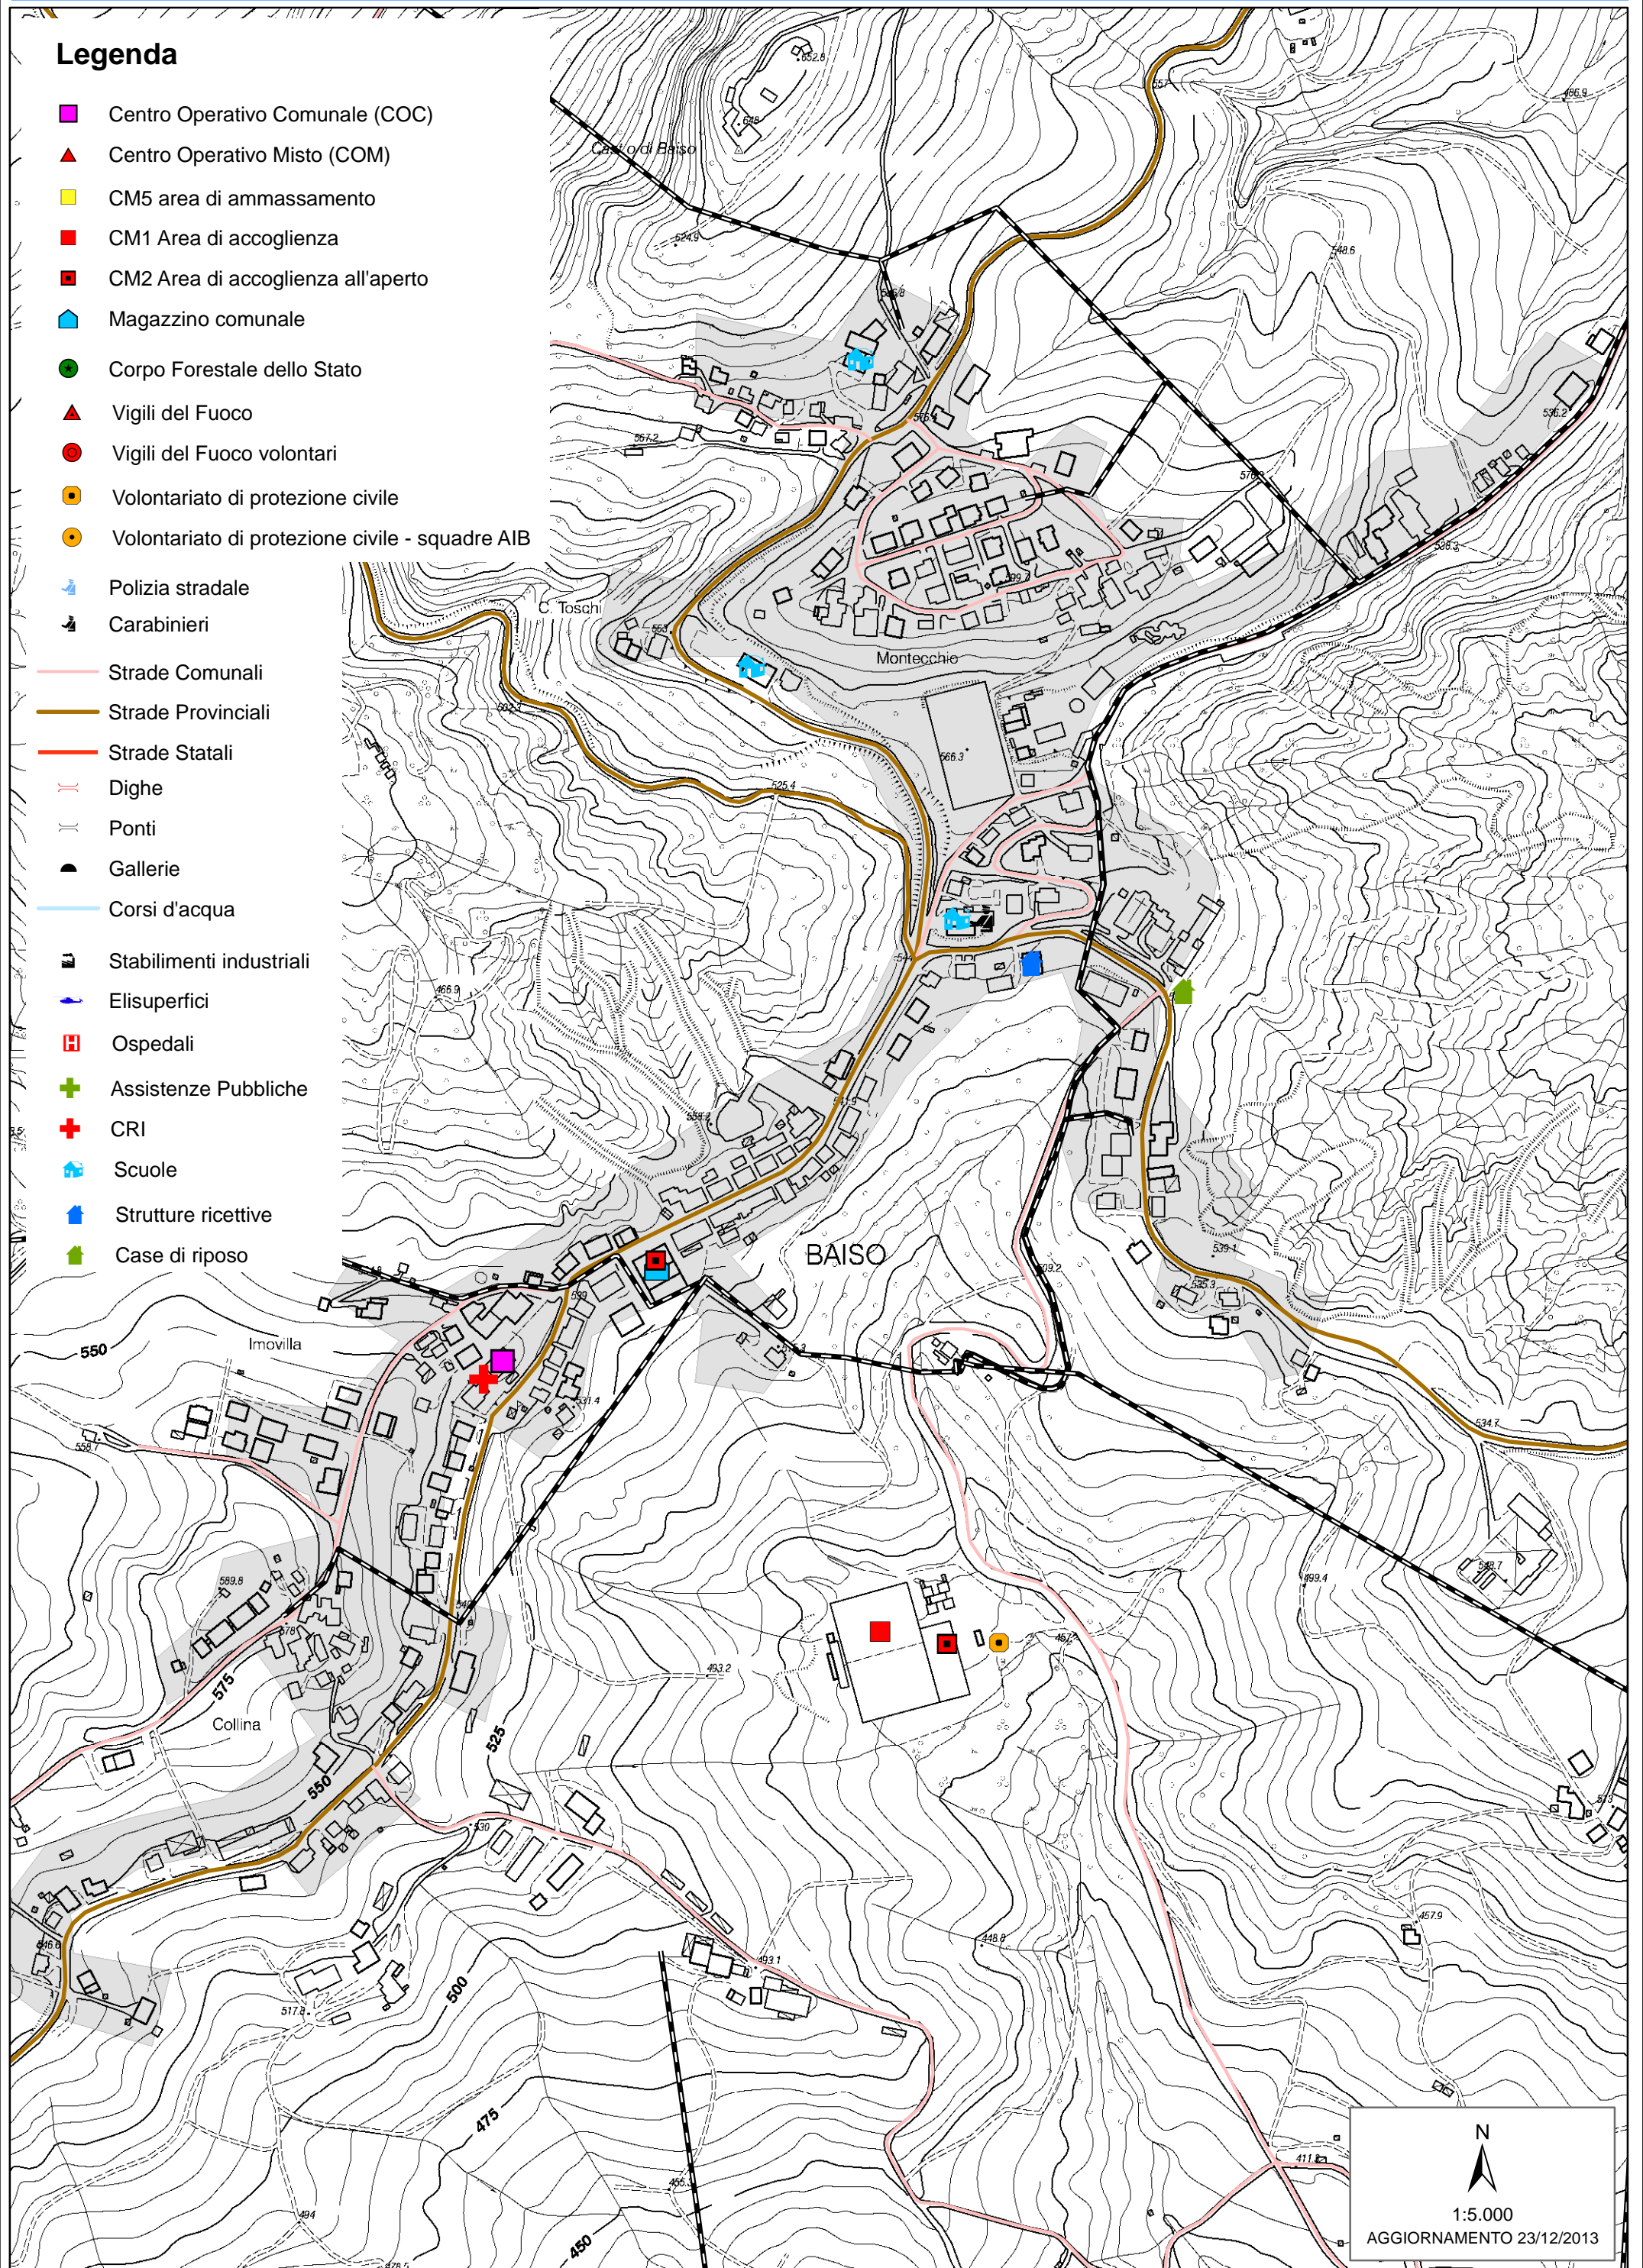

**Legenda**

- Centro Operativo Comunale (COC)
- ▲ Centro Operativo Misto (COM)
- CM5 area di ammassamento
- CM1 Area di accoglienza
- CM2 Area di accoglienza all'aperto
- Magazzino comunale
- Corpo Forestale dello Stato
- ▲ Vigili del Fuoco
- Vigili del Fuoco volontari
- Volontariato di protezione civile
- Volontariato di protezione civile - squadre AIB
- Polizia stradale
- Carabinieri
- Strade Comunali
- Strade Provinciali
- Strade Statali
- | Dighe
- | Ponti
- Gallerie
- Corsi d'acqua
- Stabilimenti industriali
- Elisuperfici
- Ospedali
- + Assistenze Pubbliche
- + CRI
- Scuole
- Strutture ricettive
- Case di riposo

N  
1:5.000  
AGGIORNAMENTO 23/12/2013