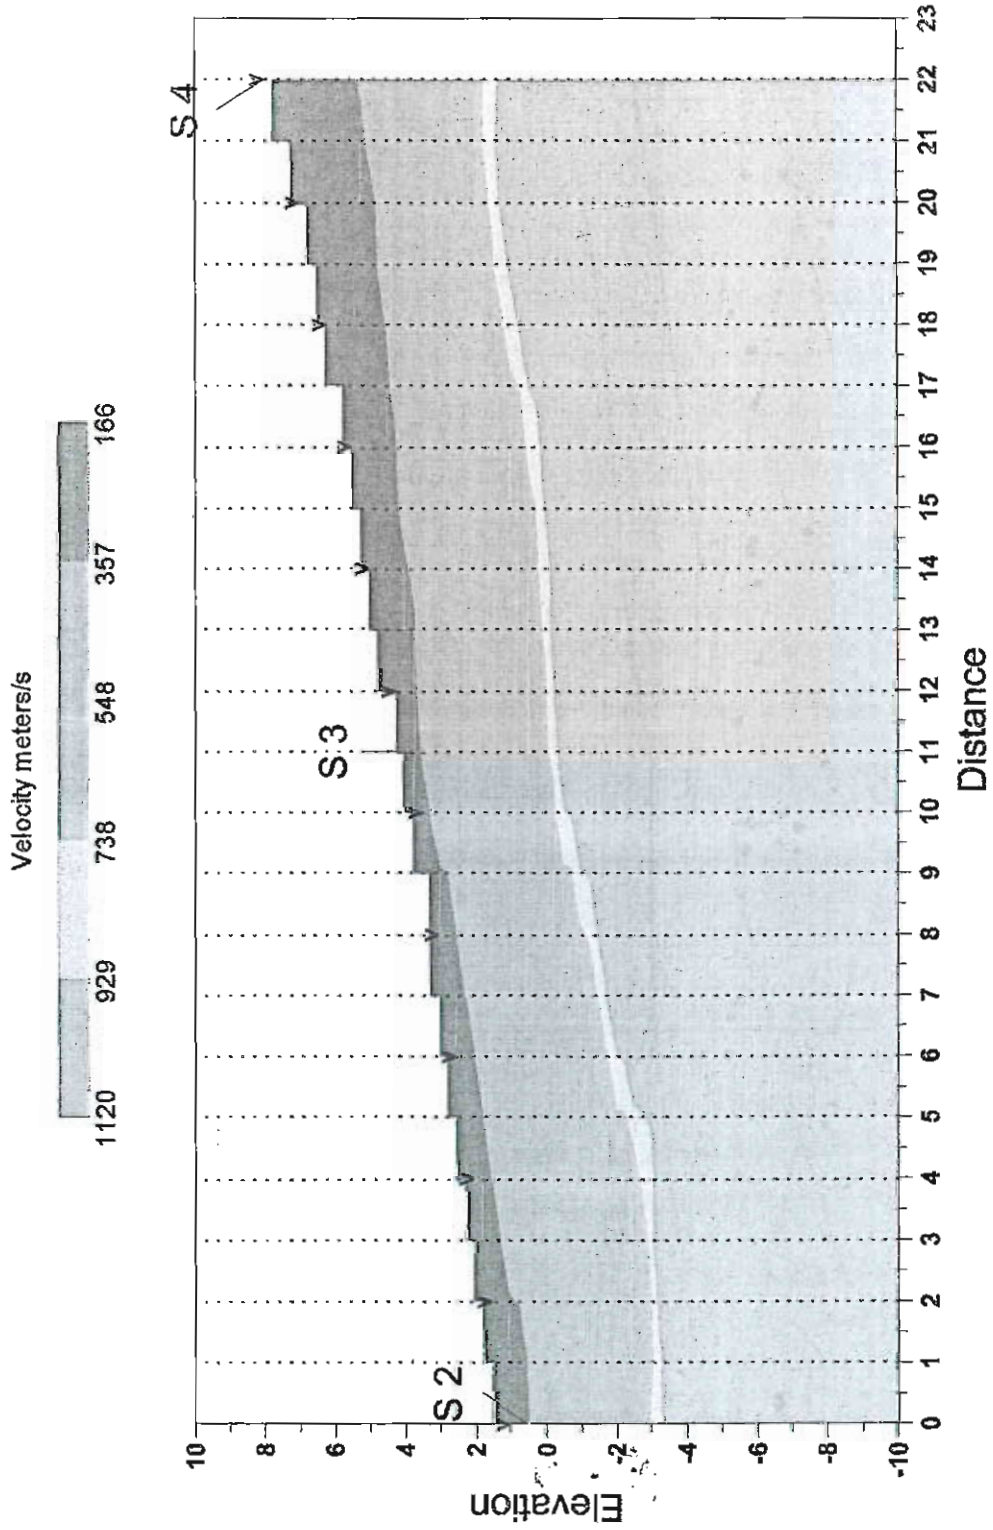

COMUNE DI BAISO
Provincia di Reggio Emilia

BAI 03

CENTROGEO SURVEY SNC

42015 Correggio (RE) - Piazza S. Quirino, 6 - tel 0522/641001 - Fax: 632162

PREMESSA

La Sig.ra BUFFAGNI ALMA è proprietaria di un edificio sito in località Cà del Fabbro (Baiso, RE) sul lato Ovest del quale ha in progetto di realizzare un modesto garage mentre su quello a Sud un muretto di contenimento per il cortile.

Area in oggetto

UBICAZIONE SONDAGGI SISMICI

ABC method depth computation

sism1.WS4

PROFIL SISM1

Sud
Nord

PROFIL SISM1

Sud
Nord

ABC method depth computation

sismica2.ws4

SISMICA2
Ovest
Est

SISMICA2
Ovest
Est