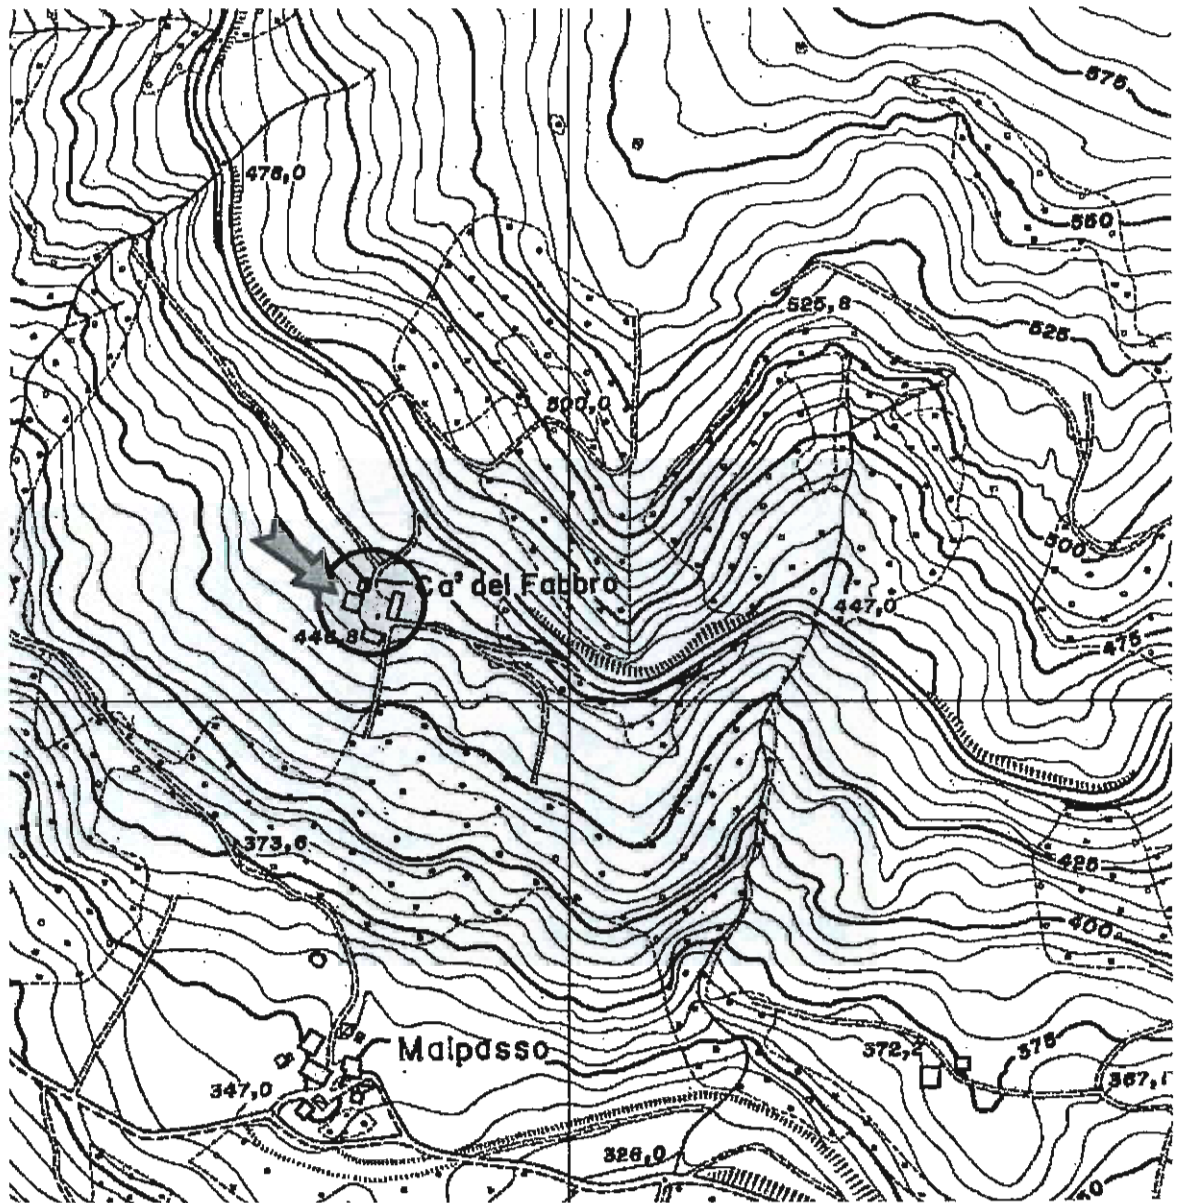

COMUNE DI BAISO
Provincia di Reggio Emilia

BAI 03

CENTROGEO SURVEY SNC

42015 Correggio (RE) - Piazza S. Quirino, 6 - tel 0522/641001 - Fax: 632162

PREMESSA

La Sig.ra BUFFAGNI ALMA è proprietaria di un edificio sito in località Cà del Fabbro (Baiso, RE) sul lato Ovest del quale ha in progetto di realizzare un modesto garage mentre su quello a Sud un muretto di contenimento per il cortile.

Area in oggetto

UBICAZIONE SONDAGGI SISMICI

ABC method depth computation

sism1.WS4

PROFIL SISM1

Sud
Nord

PROFIL SISM1

Sud
Nord