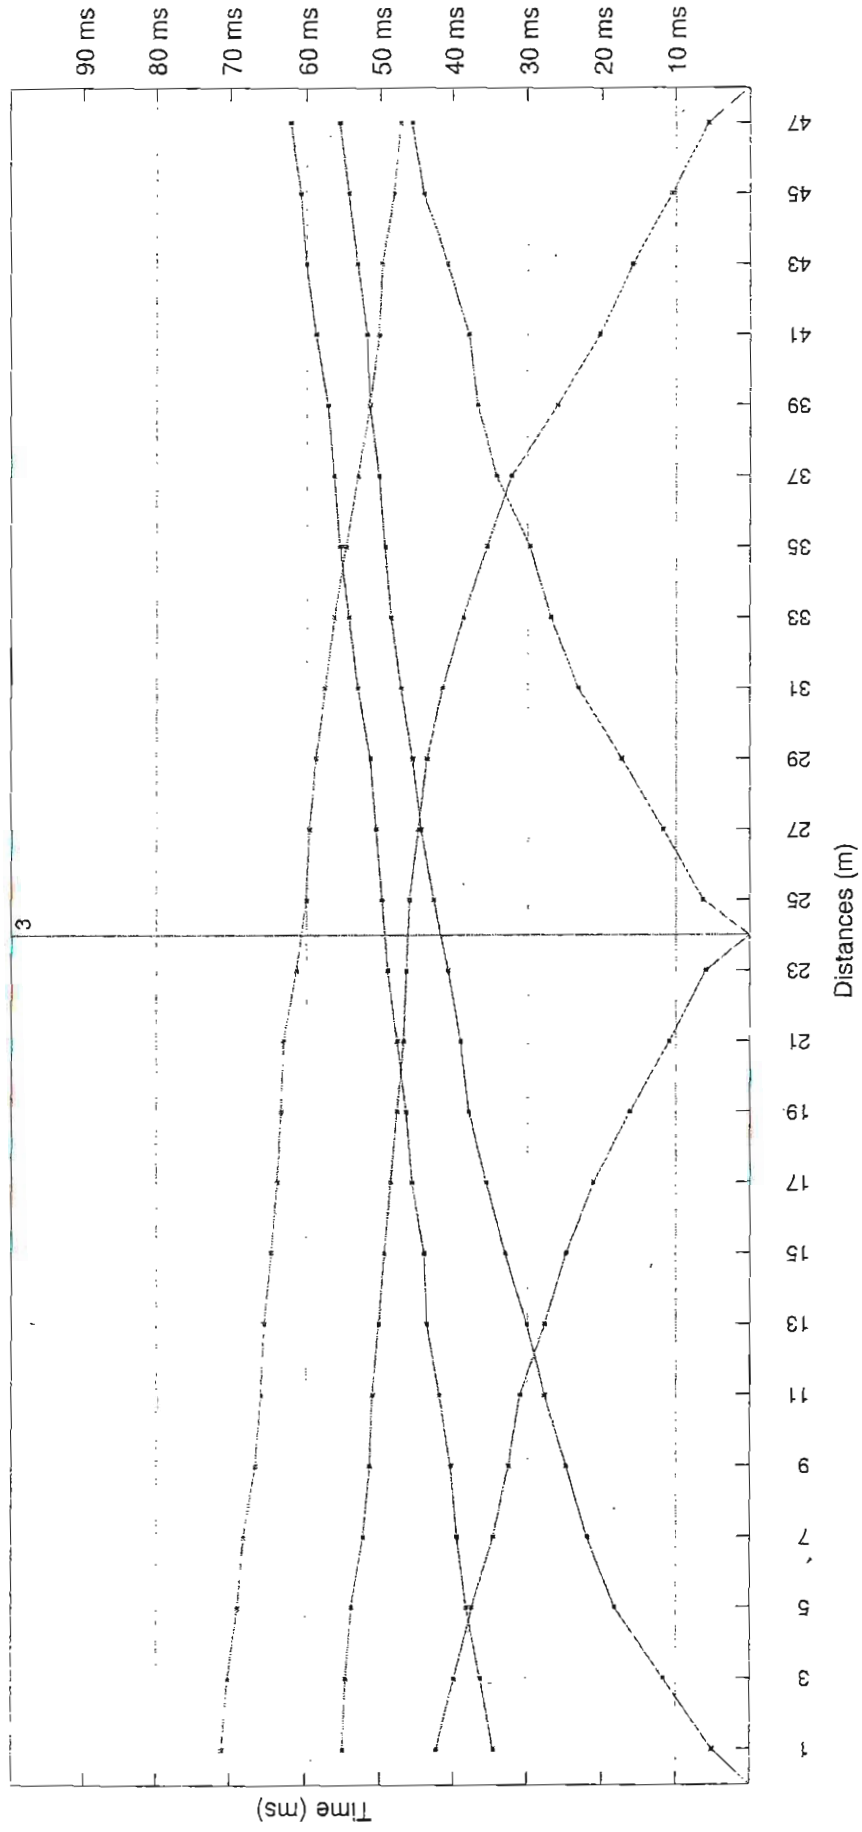

ESTRATTO PLANIMETRIA CATASTALE COMUNE DI BAISO (RE) IN SCALA 1 : 2.000

FOGLIO N° 81 - MAPPALI N° 108 - 109

UBICAZIONE SONDAGGIO DI SISMICA A RIFRAZIONE

SCALA 1 : 1.000

Section GUIDETTI

Section GUIDETTI

Shot 2

Shot 3

Shot 4

Stendimento sismico GUIDETTI - ABC method depth computation

Data: maggio 2008