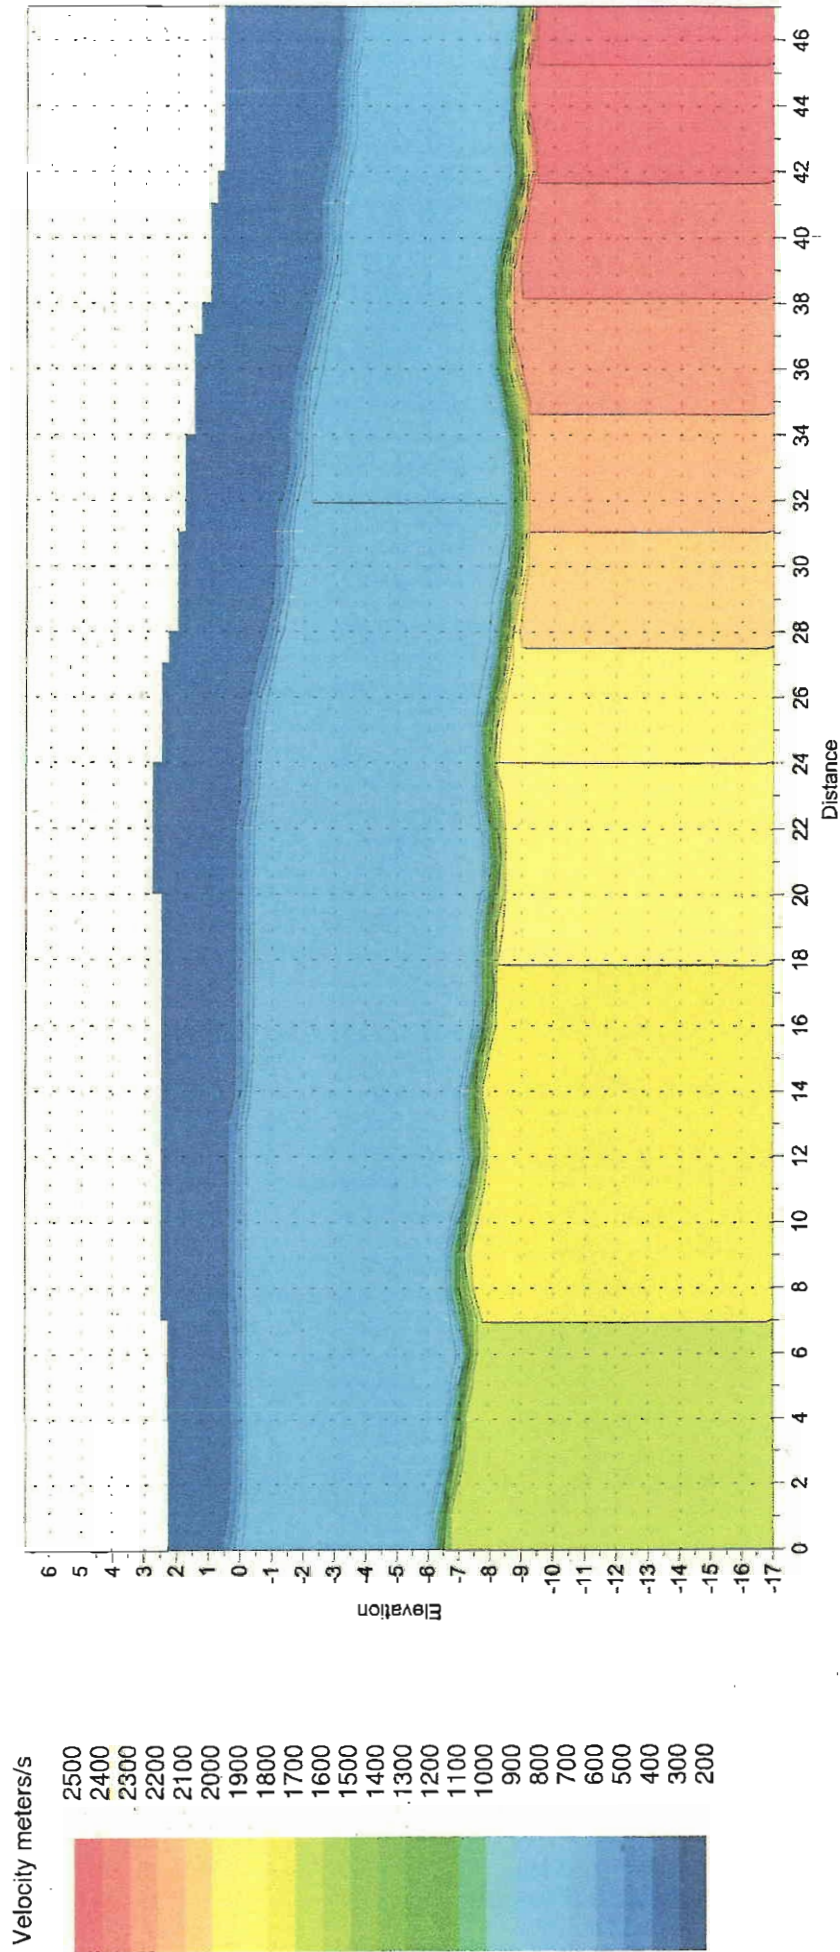

COMUNE DI BAISO
Provincia di Reggio Emilia

BAI 51

CENTROGEO SURVEY SNC

42015 Correggio (RE) - Piazza S. Quirino, 6 - tel 0522/641001 - Fax: 632162

STRALCIO DALLA C.T.R. IN SCALA 1 : 5.000

Elemento n° 218163 - Carredolo

ESTRATTO PLANIMETRIA CATASTALE COMUNE DI BAISO (RE) IN SCALA 1 : 2.000

FOGLIO N° 81 - MAPPALI N° 108 - 109

UBICAZIONE SONDAGGIO DI SISMICA A RIFRAZIONE

SCALA 1 : 1.000

Section GUIDETTI

Section GUIDETTI

Shot 2

Shot 3

Shot 4

Stendimento sismico GUIDETTI - ABC method depth computation

Data: maggio 2008