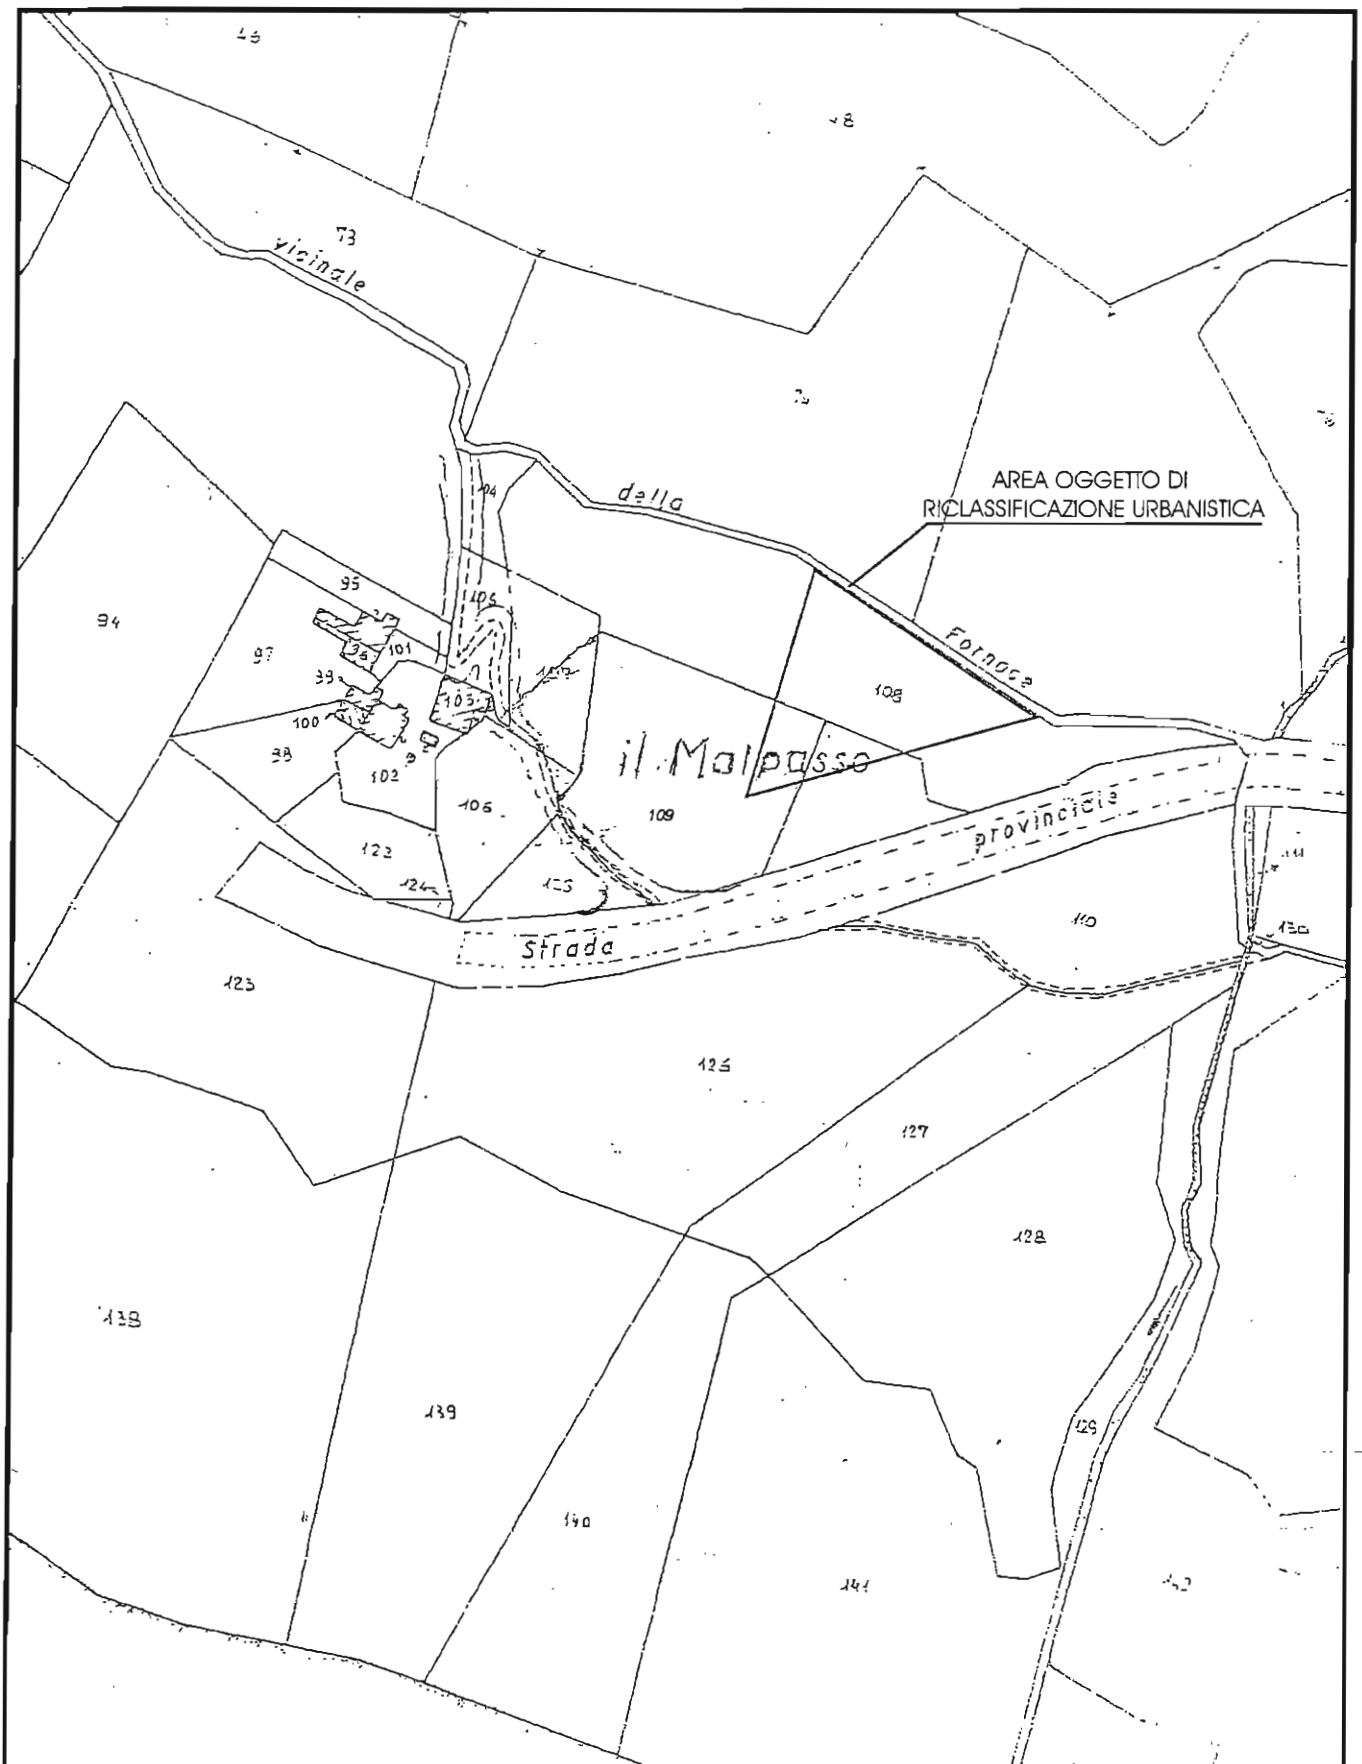

ESTRATTO PLANIMETRIA CATASTALE COMUNE DI BAISO (RE) IN SCALA 1 : 2.000

FOGLIO N° 81 - MAPPALI N° 108 - 109