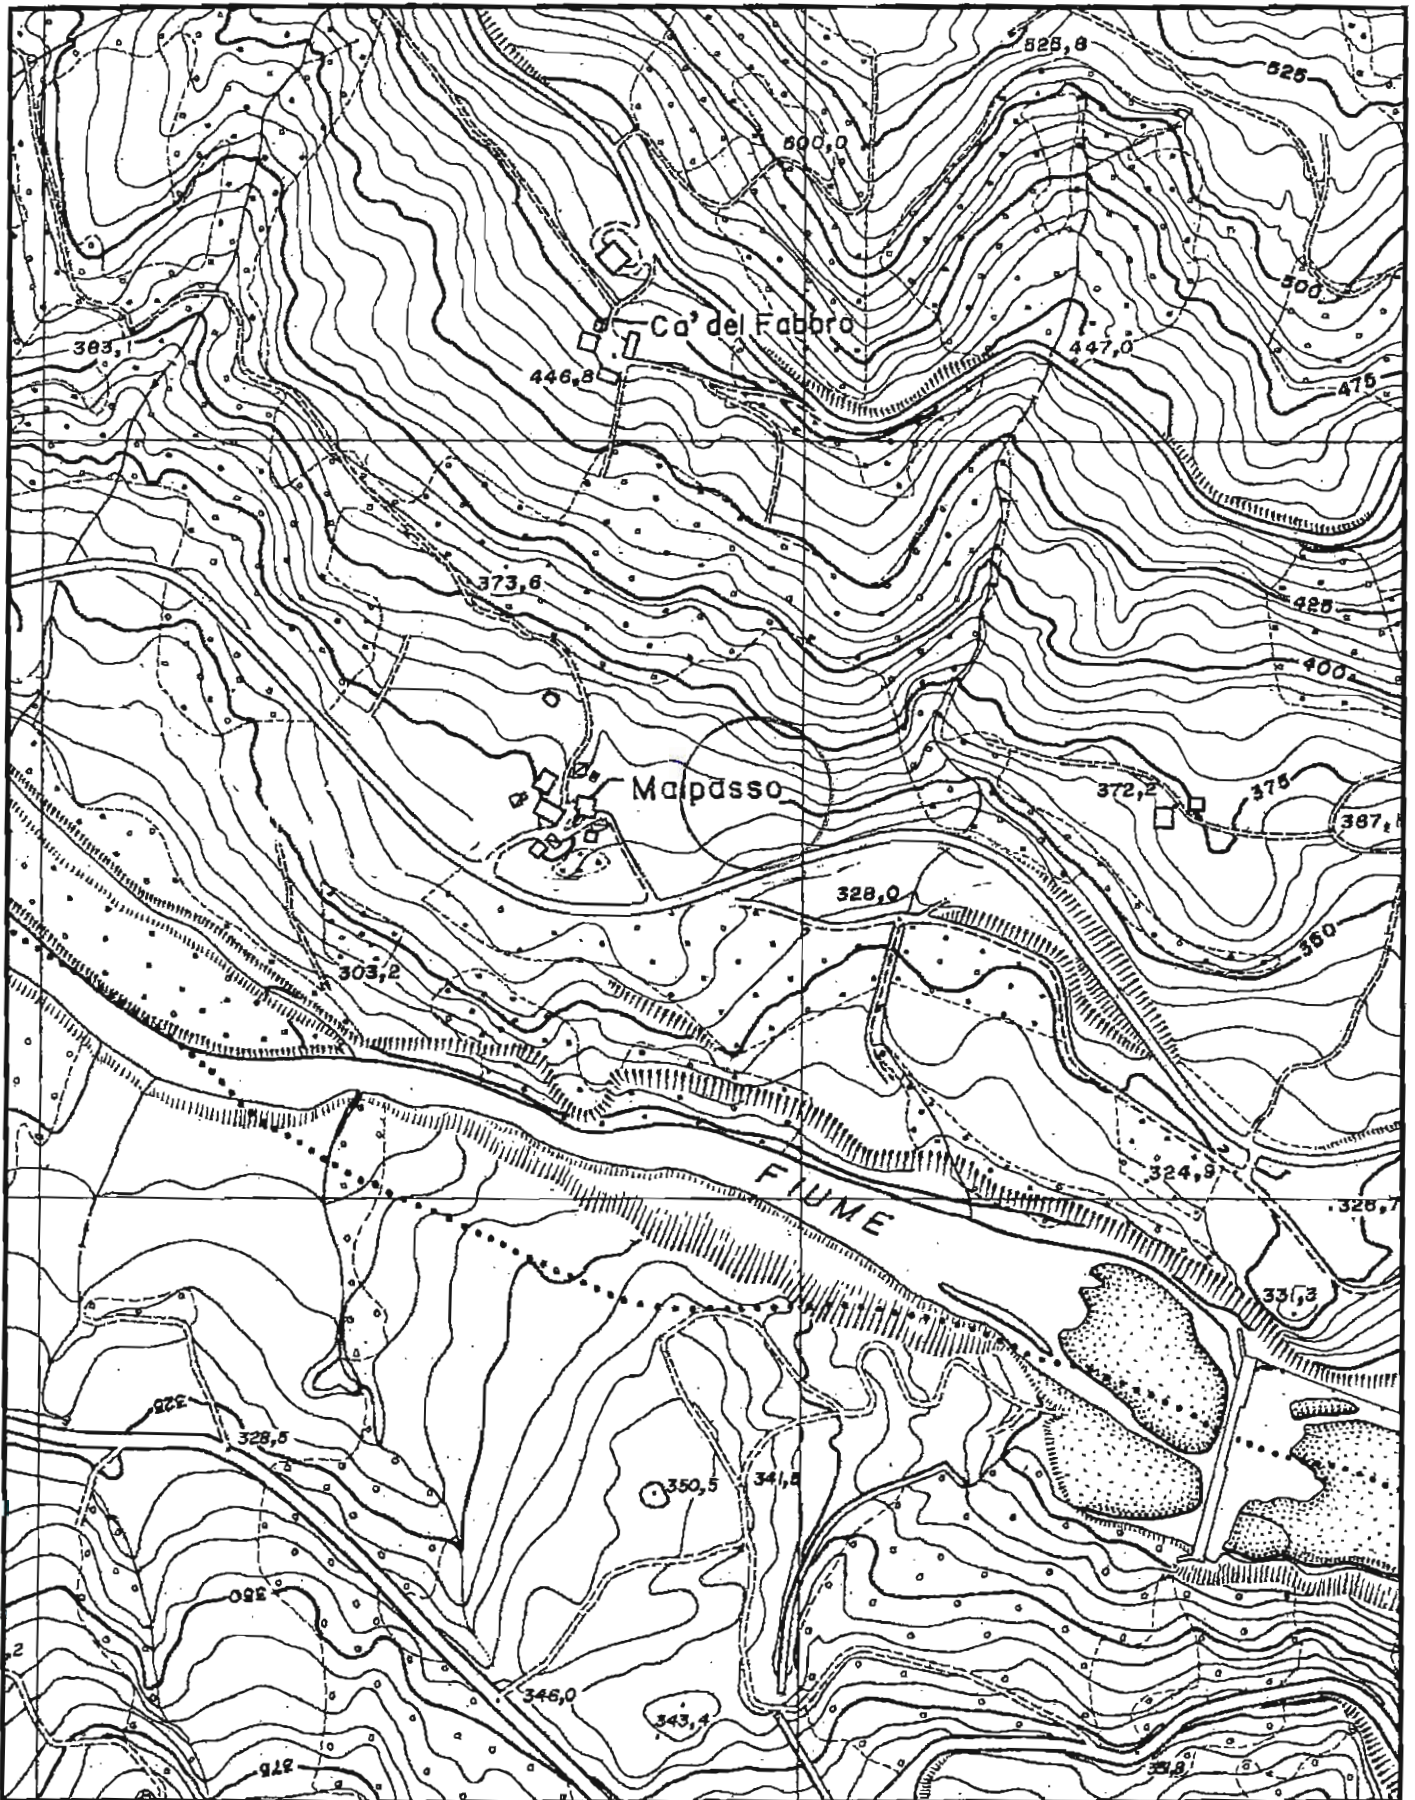

COMUNE DI BAISO
Provincia di Reggio Emilia

BAI 51

CENTROGEO SURVEY SNC

42015 Correggio (RE) - Piazza S. Quirino, 6 - tel 0522/641001 - Fax: 632162

STRALCIO DALLA C.T.R. IN SCALA 1 : 5.000

Elemento n° 218163 - Carredolo

ESTRATTO PLANIMETRIA CATASTALE COMUNE DI BAISO (RE) IN SCALA 1 : 2.000

FOGLIO N° 81 - MAPPALI N° 108 - 109

UBICAZIONE SONDAGGIO DI SISMICA A RIFRAZIONE

SCALA 1 : 1.000

Section GUIDETTI

Section GUIDETTI

Shot 2