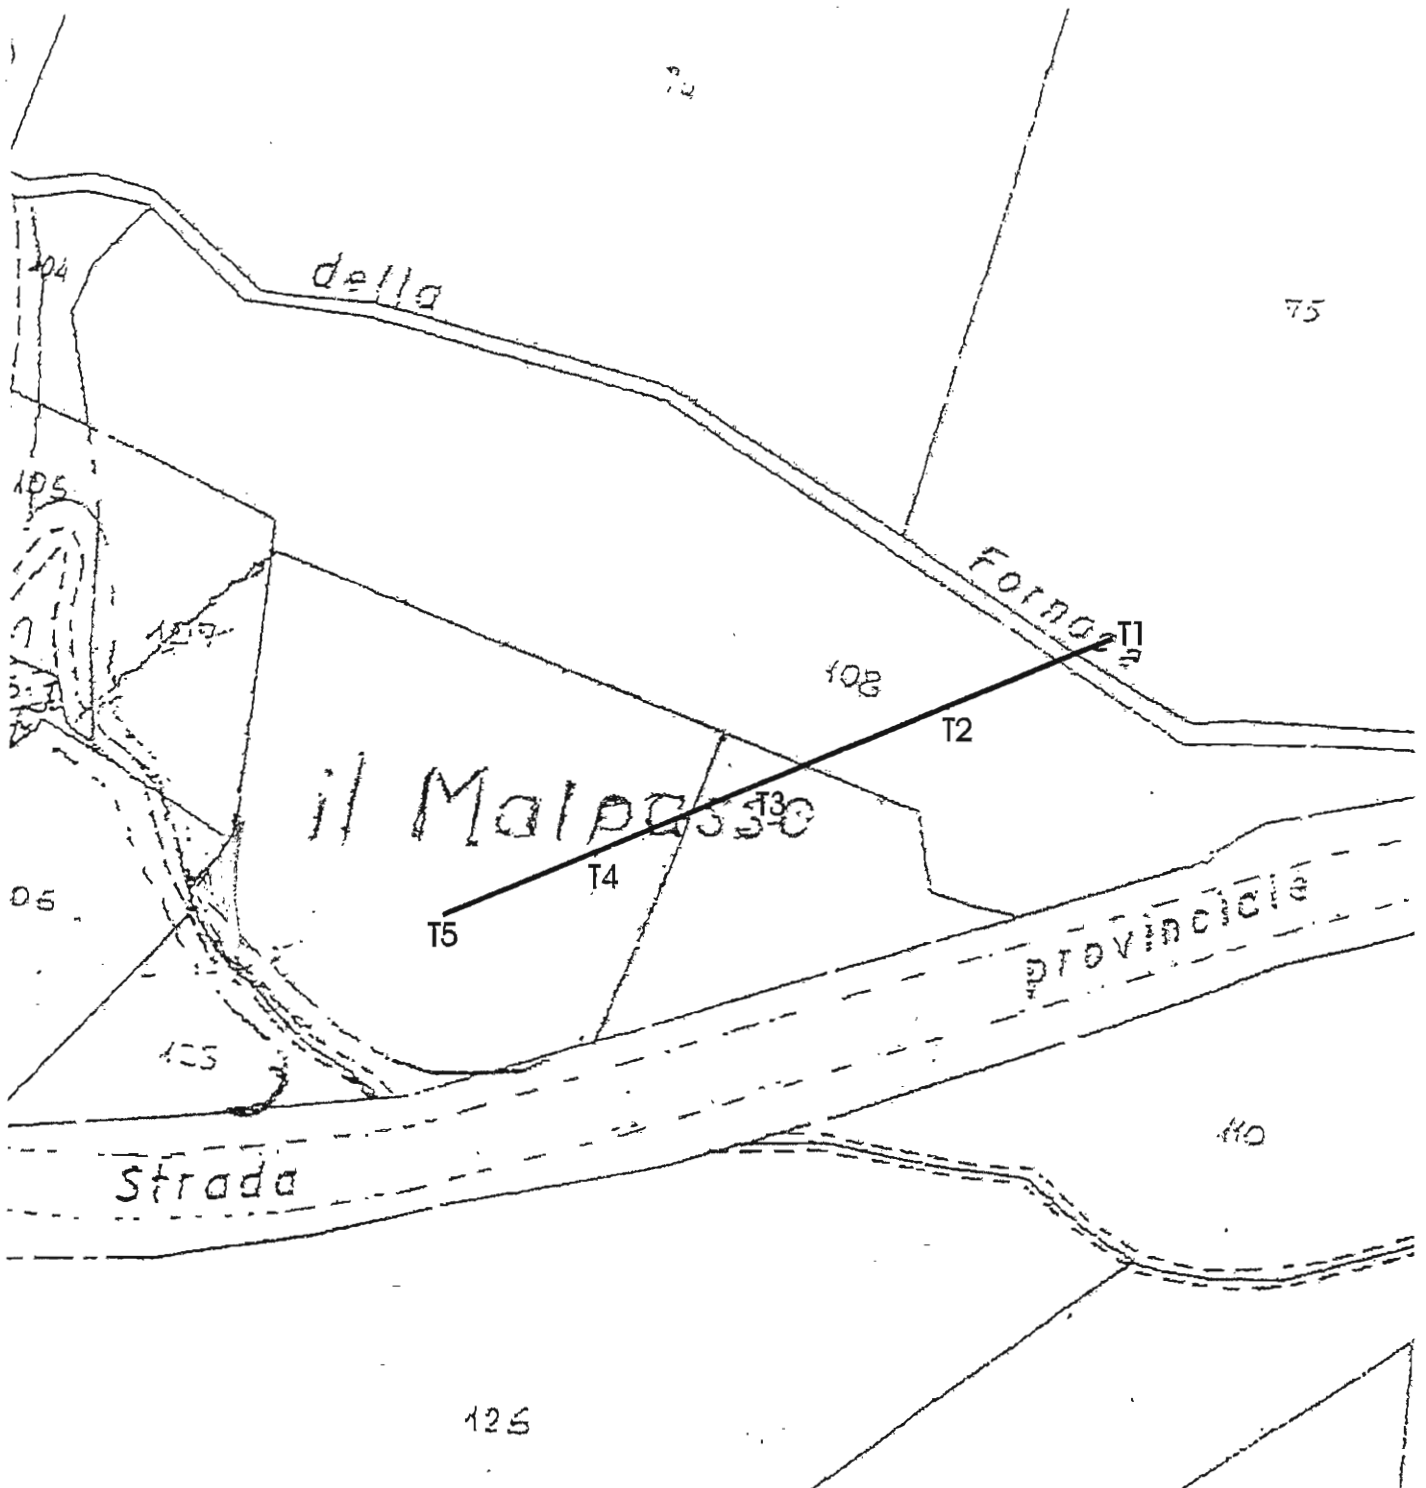

COMUNE DI BAISO
Provincia di Reggio Emilia

BAI 51

CENTROGEO SURVEY SNC

42015 Correggio (RE) - Piazza S. Quirino, 6 - tel 0522/641001 - Fax: 632162

STRALCIO DALLA C.T.R. IN SCALA 1 : 5.000

Elemento n° 218163 - Carredolo

ESTRATTO PLANIMETRIA CATASTALE COMUNE DI BAISO (RE) IN SCALA 1 : 2.000

FOGLIO N° 81 - MAPPALI N° 108 - 109

UBICAZIONE SONDAGGIO DI SISMICA A RIFRAZIONE

SCALA 1 : 1.000

Section GUIDETTI

Section GUIDETTI

Shot 2